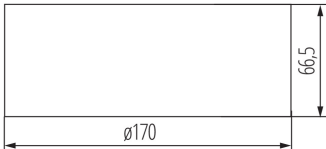

Аварійний світильник LED

5902052530793

ЗАГАЛЬНІ ДАНІ:

Колір: білий

Місце монтажу: для установки на стіні, для установки на стелі

Місце використання: всередині

Висота (мм): 66.5

Діаметр (мм): 170