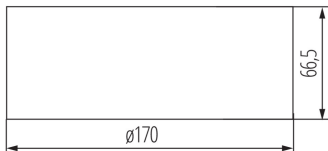

Аварійний світильник LED

5902052530854

ЗАГАЛЬНІ ДАНІ:

Колір: білий

Місце монтажу: для установки на стіні, для установки на стелі

Місце використання: всередині

Висота (мм): 66.5

Діаметр (мм): 170