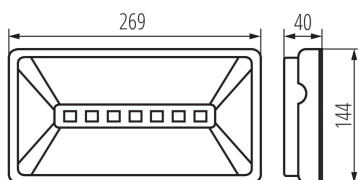

33819 ONTEC S M2102MATWCLD

Аварійний світильник LED

5902052529261

Аварійне або антипанічне освітлення використовується в приміщеннях Open Space для протидії паніці. Це дає змогу дібратися до місця, де можна побачити позначений маршрут евакуації, а також саму евакуацію, залежно від призми, що використовується в світильнику.

ЗАГАЛЬНІ ДАНІ:

Колір: білий

Місце монтажу: wall mounted, ceiling mounted

Місце використання: всередині і зовні

Зінтегроване люмінесцентне джерело світла: так

ТЕХНІЧНІ ХАРАКТЕРИСТИКИ:

Номинальна напруга (В): 220-240 AC

Номинальна частота (Гц): 50

Номинальна потужність (Вт): 6.5

Номинальна потужність (LED) (Вт): 4.7

Клас захисту від ураження електричним струмом: II

Матеріал плафону: пластмаса

Тип діода: LED SMD

Світловий потік (лм): 241

Світловий потік (лм) (модуль аварійного освітлення): 241

Колір лампи: холодно-білий

Корельована колірна температура [K]: 5000

Діапазон температури оточення, впливу якої може піддаватися продукт (°C): -15÷40

Акумулятор (вид): LiFePO4/C

Акумулятор (параметри): 6,4V 1,5Ah

Режими роботи: аварійно-мережевий

Застосування: освітлення від паніки

Тривалість аварійних робіт (год.): 1

Автоматичний тест: так

Матеріал корпусу: пластмаса

Тип з'єднання: клемник самозатискний

Ступінь IP: 65

ДАНІ ЛОГІСТИКИ:

Одиниця виміру: штука

Як упаковано: 1

Кількість штук в проміжній упаковці: 1

Кількість штук у груповій упаковці: 1

Вага нетто одиниці [г]: 582

Граматура [г]: 582