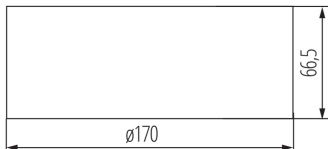

Аварійний світильник LED

5902052530786

ЗАГАЛЬНІ ДАНІ:

Колір: білий

Місце монтажу: для установки на стіні, для установки на стелі

Місце використання: всередині

Висота (мм): 66.5

Діаметр (мм): 170