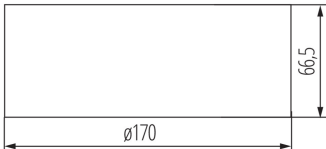

Аварійний світильник LED

5902052530847

ЗАГАЛЬНІ ДАНІ:

Колір: білий

Місце монтажу: для установки на стіні, для установки на стелі

Місце використання: всередині

Висота (мм): 66.5

Діаметр (мм): 170