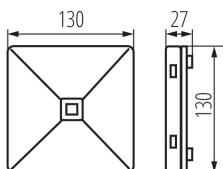

Аварійний світильник LED

5902052535965

Аварійне або антипанічне освітлення використовується в приміщеннях Open Space для протидії паніці. Це дає змогу дібратися до місця, де можна побачити позначений маршрут евакуації, а також саму евакуацію, залежно від призми, що використовується в світильнику.

ЗАГАЛЬНІ ДАНІ:

Колір: білий

Місце монтажу: do nadbudowania na ścianie|do nadbudowania na suficie

Місце використання: всередині

Зінтегроване люмінісцентне джерело світла: так

ТЕХНІЧНІ ХАРАКТЕРИСТИКИ:

Номинальна напруга (В): 220-240 AC

Номинальна частота (Гц): 50

Номинальна потужність (Вт): 1.2

Номинальна потужність (LED) (Вт): 2

Клас захисту від ураження електричним струмом: II

Матеріал плафону: пластмаса

Тип діода: LED SMD

Світловий потік (лм): 306

Світловий потік (лм) (модуль аварійного освітлення): 306

Колір лампи: холодно-білий

Корельована колірна температура [K]: 5000

Діапазон температури оточення, впливу якої може піддаватися продукт (°C): 10÷35

Акумулятор (вид): LiFePO4/C

Акумулятор (параметри): 3,2V 1,5Ah

Режими роботи: аварійний

Застосування: освітлення шляхів евакуації

Тривалість аварійних робіт (год.): 1

Стандартний тест: так

Матеріал корпусу: пластмаса

Тип з'єднання: клемник самозатискний

Ступінь IP: 20

ДАНІ ЛОГІСТИКИ:

Як упаковано: 1

Кількість штук в проміжній упаковці: 1

Кількість штук у груповій упаковці: 1