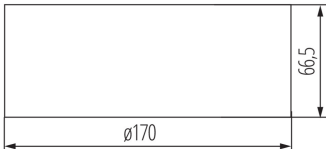

Аварійний світильник LED

5902052541010

ЗАГАЛЬНІ ДАНІ:

Колір: білий

Висота (мм): 66.5

Діаметр (мм): 170

Зінтегроване люмінісцентне джерело світла: так

ТЕХНІЧНІ ХАРАКТЕРИСТИКИ: