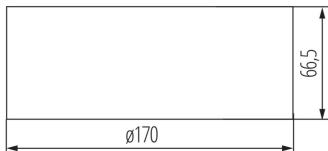

### ЗАГАЛЬНІ ДАНІ:

**Колір:** білий

**Місце монтажу:** для установки на стіні, для установки на стелі

**Місце використання:** всередині

**Висота (мм):** 66.5

**Діаметр (мм):** 170

**Зінтегроване люмінісцентне джерело світла:** так