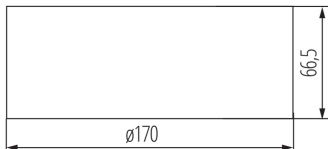

### ЗАГАЛЬНІ ДАНІ:

**Колір:** білий

**Місце монтажу:** для установки на стіні, для установки на стелі

**Місце використання:** всередині

**Висота (мм):** 66.5

**Діаметр (мм):** 170

**Зінтегроване люмінісцентне джерело світла:** так