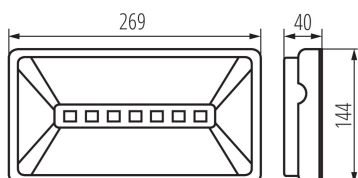

33841 ONTEC S M5305MATW

Аварійний світильник LED

5902052529582

Аварійне або антипанічне освітлення використовується в приміщеннях Open Space для протидії паніці. Це дає змогу дібратися до місця, де можна побачити позначений маршрут евакуації, а також саму евакуацію, залежно від призми, що використовується в світильнику.

ЗАГАЛЬНІ ДАНІ:

Колір: білий

Місце монтажу: wall mounted, ceiling mounted

Місце використання: всередині

Зінтегроване люмінесцентне джерело світла: так

ТЕХНІЧНІ ХАРАКТЕРИСТИКИ:

Номінальна напруга (В): 220-240 AC

Номінальна частота (Гц): 50

Номінальна потужність (Вт): 6,8

Номінальна потужність (LED) (Вт): 4.5

Клас захисту від ураження електричним струмом: II

Матеріал плафону: пластмаса

Тип діода: LED SMD

Світловий потік (лм): 576

Світловий потік (лм) (модуль аварійного освітлення): 576

Колір лампи: холодно-білий

Корельована колірна температура [K]: 5000

Діапазон температури оточення, впливу якої може піддаватися продукт (°C): 10÷40

Акумулятор (вид): LiFePO4/C

Акумулятор (параметри): 6.4V

Режими роботи: аварійно-мережевий

Застосування: освітлення від паніки

Тривалість аварійних робіт (год.): 3

Автоматичний тест: так

Матеріал корпусу: пластмаса

Тип з'єднання: клемник самозатискний

Ступінь IP: 65

ДАНІ ЛОГІСТИКИ:

Одиниця виміру: штука

Як упаковано: 1

Кількість штук в проміжній упаковці: 1

Кількість штук у груповій упаковці: 1