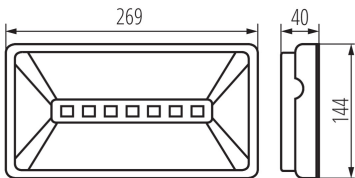

33843 ONTEC S C2105MATW

Аварійний світильник LED

5902052529698

Аварійне або антипанічне освітлення використовується в приміщеннях Open Space для протидії паніці. Це дає змогу дібратися до місця, де можна побачити позначений маршрут евакуації, а також саму евакуацію, залежно від призми, що використовується в світильнику.

ЗАГАЛЬНІ ДАНІ:

Колір: білий

Місце монтажу: wall mounted, ceiling mounted

ТЕХНІЧНІ ХАРАКТЕРИСТИКИ:

Номинальна напруга (В): 220-240 AC

Номинальна частота (Гц): 50

Номинальна потужність (Вт): 6,8

Номинальна потужність (LED) (Вт): 4.8

Клас захисту від ураження електричним струмом: II

Матеріал плафону: пластмаса

Тип діода: LED SMD

Колір лампи: холодно-білий

Корельована колірна температура [К]: 5000

Режими роботи: аварійно-мережевий

Застосування: освітлення шляхів евакуації

Тривалість аварійних робіт (год.): 1

Автоматичний тест: так

Матеріал корпусу: пластмаса

Тип з'єднання: клемник самозатискний

Ступінь IP: 65

ДАНІ ЛОГІСТИКИ:

Одиниця виміру: штука

Як упаковано: 1

Кількість штук в проміжній упаковці: 1

Кількість штук у груповій упаковці: 1