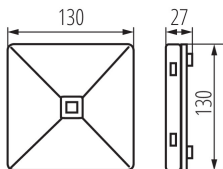

33850 ONTEC R M1 60N M ATW

Аварійний світильник LED

5902052535781

Аварійне або антипанічне освітлення використовується в приміщеннях Open Space для протидії паніці. Це дає змогу дібратися до місця, де можна побачити позначений маршрут евакуації, а також саму евакуацію, залежно від призми, що використовується в світильнику.

ЗАГАЛЬНІ ДАНІ:

Колір: білий

Місце монтажу: do nadbudowania na ścianie|do nadbudowania na suficie

Місце використання: всередині

Зінтегроване люмініцентне джерело світла: так

ТЕХНІЧНІ ХАРАКТЕРИСТИКИ:

Номинальна напруга (В): 220-240 AC

Номинальна частота (Гц): 50

Номинальна потужність (Вт): 1.2

Номинальна потужність (LED) (Вт): 2

Клас захисту від ураження електричним струмом: II

Матеріал плафону: пластмаса

Тип діода: LED SMD

Світловий потік (лм): 360

Світловий потік (лм) (модуль аварійного освітлення): 360

Колір лампи: холодно-білий

Корельована колірна температура [K]: 5000

Діапазон температури оточення, впливу якої може піддаватися продукт (°C): 10÷35

Акумулятор (вид): LiFePO4/C

Акумулятор (параметри): 3,2V 1,5Ah

Режими роботи: аварійний

Застосування: освітлення від паніки

Тривалість аварійних робіт (год.): 1

Автоматичний тест: так

Матеріал корпусу: пластмаса

Тип з'єднання: клемник самозатискний

Ступінь IP: 20

ДАНІ ЛОГІСТИКИ:

Як упаковано: 1

Кількість штук в проміжній упаковці: 1

Кількість штук у груповій упаковці: 1

Вага нетто одиниці [г]: 190

Граматура [г]: 232

Довжина споживчої упаковки [см]: 13.5