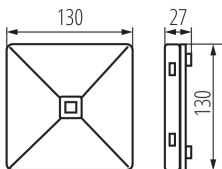

33852 ONTEC R C1 60N M ATW

Аварійний світильник LED

5902052536023

Аварійне або антипанічне освітлення використовується в приміщеннях Open Space для протидії паніці. Це дає змогу дібратися до місця, де можна побачити позначений маршрут евакуації, а також саму евакуацію, залежно від призми, що використовується в світильнику.

ЗАГАЛЬНІ ДАНІ:

Колір: білий

Місце монтажу: do nadbudowania na ścianie|do nadbudowania na suficie

Місце використання: всередині

Зінтегроване люмінісцентне джерело світла: так

ТЕХНІЧНІ ХАРАКТЕРИСТИКИ:

Номинальна напруга (В): 220-240 AC

Номинальна частота (Гц): 50

Номинальна потужність (Вт): 1.2

Номинальна потужність (LED) (Вт): 2

Клас захисту від ураження електричним струмом: II

Матеріал плафону: пластмаса

Тип діода: LED SMD

Світловий потік (лм): 306

Світловий потік (лм) (модуль аварійного освітлення): 306

Колір лампи: холодно-білий

Корельована колірна температура [K]: 5000

Діапазон температури оточення, впливу якої може піддаватися продукт (°C): 10÷35

Акумулятор (вид): LiFePO4/C

Акумулятор (параметри): 3,2V 1,5Ah

Режими роботи: аварійний

Застосування: освітлення шляхів евакуації

Тривалість аварійних робіт (год.): 1

Автоматичний тест: так

Матеріал корпусу: пластмаса

Тип з'єднання: клемник самозатискний

Ступінь IP: 20

ДАНІ ЛОГІСТИКИ:

Як упаковано: 1

Кількість штук в проміжній упаковці: 1

Кількість штук у груповій упаковці: 1

Вага нетто одиниці [г]: 190

Граматура [г]: 232

Довжина споживчої упаковки [см]: 13.5