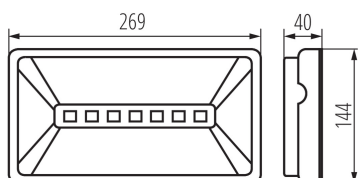

33855 ONTEC S M5105MSTW

Аварійний світильник LED

5902052529551

Аварійне або антипанічне освітлення використовується в приміщеннях Open Space для протидії паніці. Це дає змогу дібратися до місця, де можна побачити позначений маршрут евакуації, а також саму евакуацію, залежно від призми, що використовується в світильнику.

ЗАГАЛЬНІ ДАНІ:

Колір: білий

Місце монтажу: wall mounted, ceiling mounted

Місце використання: всередині

Зінтегроване люмінесцентне джерело світла: так

ТЕХНІЧНІ ХАРАКТЕРИСТИКИ:

Номинальна напруга (В): 220-240 AC

Номинальна частота (Гц): 50

Номинальна потужність (Вт): 6,8

Номинальна потужність (LED) (Вт): 4.5

Клас захисту від ураження електричним струмом: II

Матеріал плафону: пластмаса

Тип діода: LED SMD

Світловий потік (лм): 576

Світловий потік (лм) (модуль аварійного освітлення): 576

Колір лампи: холодно-білий

Корельована колірна температура [K]: 5000

Діапазон температури оточення, впливу якої може піддаватися продукт (°C): 10÷40

Акумулятор (вид): LiFePO4/C

Акумулятор (параметри): 6.4V

Режими роботи: аварійно-мережевий

Застосування: освітлення від паніки

Тривалість аварійних робіт (год.): 1

Стандартний тест: так

Матеріал корпусу: пластмаса

Тип з'єднання: клемник самозатискний

Ступінь IP: 65

ДАНІ ЛОГІСТИКИ:

Одиниця виміру: штука

Як упаковано: 1

Кількість штук в проміжній упаковці: 1

Кількість штук у груповій упаковці: 1