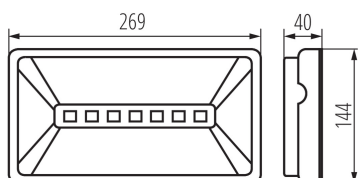

33856 ONTEC S M2302MSTWCLD

Аварійний світильник LED

5902052528738

Аварійне або антипанічне освітлення використовується в приміщеннях Open Space для протидії паніці. Це дає змогу дібратися до місця, де можна побачити позначений маршрут евакуації, а також саму евакуацію, залежно від призми, що використовується в світильнику.

ЗАГАЛЬНІ ДАНІ:

Колір: білий

Місце монтажу: wall mounted, ceiling mounted

Місце використання: всередині і зовні

Зінтегроване люмінесцентне джерело світла: так

ТЕХНІЧНІ ХАРАКТЕРИСТИКИ:

Номинальна напруга (В): 220-240 AC

Номинальна частота (Гц): 50

Номинальна потужність (Вт): 6,5

Номинальна потужність (LED) (Вт): 4.7

Клас захисту від ураження електричним струмом: II

Матеріал плафону: пластмаса

Тип діода: LED SMD

Світловий потік (лм): 241

Світловий потік (лм) (модуль аварійного освітлення): 241

Колір лампи: холодно-білий

Корельована колірна температура [K]: 5000

Діапазон температури оточення, впливу якої може піддаватися продукт (°C): -15÷40

Акумулятор (вид): LiFePO4/C

Акумулятор (параметри): 6.4V

Режими роботи: аварійно-мережевий

Застосування: освітлення від паніки

Тривалість аварійних робіт (год.): 3

Стандартний тест: так

Матеріал корпусу: пластмаса

Тип з'єднання: клемник самозатискний

Ступінь IP: 65

ДАНІ ЛОГІСТИКИ:

Одиниця виміру: штука

Як упаковано: 1

Кількість штук в проміжній упаковці: 1

Кількість штук у груповій упаковці: 1