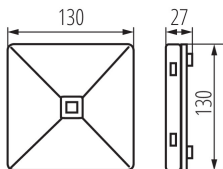

33860 ONTEC R M5 105 M STW

Аварійний світильник LED

5902052520732

Аварійне або антипанічне освітлення використовується в приміщеннях Open Space для протидії паніці. Це дає змогу дібратися до місця, де можна побачити позначений маршрут евакуації, а також саму евакуацію, залежно від призми, що використовується в світильнику.

ЗАГАЛЬНІ ДАНІ:

Колір: білий

Місце монтажу: do nadbudowania na ścianie|do nadbudowania na suficie

Зінтегроване люмінесцентне джерело світла: так

ТЕХНІЧНІ ХАРАКТЕРИСТИКИ:

Номинальна напруга (В): 220-240 AC

Номинальна частота (Гц): 50

Номинальна потужність (LED) (Вт): 4.5

Клас захисту від ураження електричним струмом: II

Матеріал плафону: пластмаса

Тип діода: LED SMD

Світловий потік (лм): 615

Світловий потік (лм) (модуль аварійного освітлення): 615

Колір лампи: холодно-білий

Корельована колірна температура [K]: 5000

Акумулятор (вид): LiFePO4/C

Акумулятор (параметри): 6.4V

Режими роботи: аварійно-мережевий

Застосування: освітлення від паніки

Тривалість аварійних робіт (год.): 1

Стандартний тест: так

Матеріал корпусу: пластмаса

Тип з'єднання: клемник самозатискний

Ступінь IP: 20

ДАНІ ЛОГІСТИКИ:

Як упаковано: 1

Кількість штук в проміжній упаковці: 1

Кількість штук у груповій упаковці: 1

Вага нетто одиниці [г]: 238

Граматура [г]: 282

Довжина споживчої упаковки [см]: 13.5

Ширина споживчої упаковки [см]: 4

Висота споживчої упаковки [см]: 13.5

Вага коробки [кг]: 0.282

Ширина коробки [см]: 4