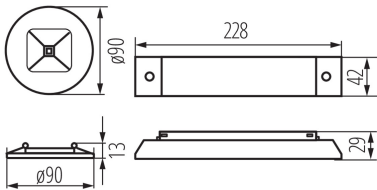

Аварійний світильник LED

5902052525218

Аварійне або антипанічне освітлення використовується в приміщеннях Open Space для протидії паніці. Це дає змогу дібратися до місця, де можна побачити позначений маршрут евакуації, а також саму евакуацію, залежно від призми, що використовується в світильнику.

ЗАГАЛЬНІ ДАНІ:

Колір: білий

Місце монтажу: для вбудовування в стелю

Висота (мм): 13

Діаметр (мм): 90

Зінтегроване люмініцентне джерело світла: так

ТЕХНІЧНІ ХАРАКТЕРИСТИКИ:

Номинальна напруга (В): 220-240 AC

Номинальна частота (Гц): 50

Номинальна потужність (LED) (Вт): 1

Клас захисту від ураження електричним струмом: II

Матеріал плафону: пластмаса

Тип діода: LED SMD

Колір лампи: холодно-білий

Корельована колірна температура [K]: 5000

Режими роботи: аварійний

Застосування: освітлення шляхів евакуації

Тривалість аварійних робіт (год.): 3

Стандартний тест: так

Матеріал корпусу: пластмаса

Тип з'єднання: клемник самозатискний

Ступінь IP: 20

ДАНІ ЛОГІСТИКИ:

Як упаковано: 1

Кількість штук в проміжній упаковці: 1

Кількість штук у груповій упаковці: 1