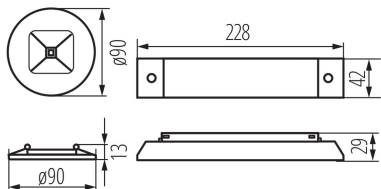

33868 ONTEC C C160NMSTW

Аварійний світильник LED

5902052536443

Аварійне або антипанічне освітлення використовується в приміщеннях Open Space для протидії паніці. Це дає змогу дібратися до місця, де можна побачити позначений маршрут евакуації, а також саму евакуацію, залежно від призми, що використовується в світильнику.

ЗАГАЛЬНІ ДАНІ:

Колір: білий

Місце монтажу: для вбудовування в стелю

Місце використання: всередині

Висота (мм): 13

Діаметр (мм): 90

Зінтегроване люмінісцентне джерело світла: так

ТЕХНІЧНІ ХАРАКТЕРИСТИКИ:

Номинальна напруга (В): 220-240 AC

Номинальна частота (Гц): 50

Номинальна потужність (Вт): 1.2

Номинальна потужність (LED) (Вт): 3

Клас захисту від ураження електричним струмом: II

Матеріал плафону: пластмаса

Тип діода: LED SMD

Світловий потік (лм): 297

Світловий потік (лм) (модуль аварійного освітлення): 297

Колір лампи: холодно-білий

Корельована колірна температура [K]: 5000

Діапазон температури оточення, впливу якої може піддаватися продукт (°C): 10÷35

Акумулятор (вид): LiFePO4/C

Акумулятор (параметри): 3,2V 1,5Ah

Режими роботи: аварійний

Застосування: освітлення шляхів евакуації

Тривалість аварійних робіт (год.): 1

Стандартний тест: так

Матеріал корпусу: пластмаса

Тип з'єднання: клемник самозатискний

Ступінь IP: 20

ДАНІ ЛОГІСТИКИ:

Як упаковано: 1

Кількість штук в проміжній упаковці: 1

Кількість штук у груповій упаковці: 1