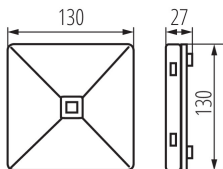

Аварійний світильник LED

5902052520787

Аварійне або антипанічне освітлення використовується в приміщеннях Open Space для протидії паніці. Це дає змогу дібратися до місця, де можна побачити позначений маршрут евакуації, а також саму евакуацію, залежно від призми, що використовується в світильнику.

ЗАГАЛЬНІ ДАНІ:

Колір: білий

Місце монтажу: do nadbudowania na ścianie|do nadbudowania na suficie

Місце використання: всередині

Зінтегроване люмінісцентне джерело світла: так

ТЕХНІЧНІ ХАРАКТЕРИСТИКИ:

Номинальна напруга (В): 220-240 AC

Номинальна частота (Гц): 50

Номинальна потужність (Вт): 6.7

Номинальна потужність (LED) (Вт): 4.5

Клас захисту від ураження електричним струмом: II

Матеріал плафону: пластмаса

Тип діода: LED SMD

Світловий потік (лм): 615

Світловий потік (лм) (модуль аварійного освітлення): 615

Колір лампи: холодно-білий

Корельована колірна температура [K]: 5000

Діапазон температури оточення, впливу якої може піддаватися продукт (°C): 10÷35

Акумулятор (вид): LiFePO4/C

Акумулятор (параметри): 6,4V 1,5Ah

Режими роботи: аварійно-мережевий

Застосування: освітлення від паніки

Тривалість аварійних робіт (год.): 1

Автоматичний тест: так

Матеріал корпусу: пластмаса

Тип з'єднання: клемник самозатискний

Ступінь IP: 20

ДАНІ ЛОГІСТИКИ:

Як упаковано: 1

Кількість штук в проміжній упаковці: 1

Кількість штук у груповій упаковці: 1