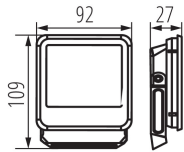

Фотометрія: результати, отримані при тестуванні конкретного екземпляра.

UK

iQ-LED

Kanlux

33880 IQ-LED FL-10W-NW

Прожектор заливаючого світла LED

Тип провoda: H05RN-F

Довжина провoda (м): 0.3

Висота споживчої упаковки [см]: 12.5

Вага коробки [кг]: 6.2898

Ширина коробки [см]: 22

Висота коробки [см]: 28

Довжина коробки [см]: 32

Обсяг коробки [м³]: 0.019712

ДОДАТКОВІ ВІДОМОСТІ:

- 5 років Гарантії на умовах гарантійної заяви, доступної на веб-сайті