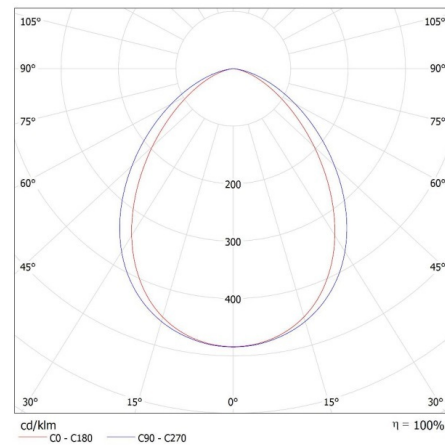

iQ LED

Kanlux

33880 IQ-LED FL-10W-NW

Прожектор заливаючого світла LED

KANLUX S.A. (kat 33880) IQ-LED FL-10W-NW / LDC (Polar)

АКСЕСУАРИ

33889

IQ-LED FL QC I 3x1MM2

Hermetic quick connector for easy, quick and safe connection of the connecting cable and the floodlight, IQ-LED FL QC I 3x1MM2 (33889)

Date of issue: 31.01.2024, 10:29

Ми залишаємо за собою право на внесення технічних змін. Дані, що містяться в цьому матеріалі, не мають юридично обов'язкової сили.

Фотометрія: результати, отримані при тестуванні конкретного екземпляра.

UK