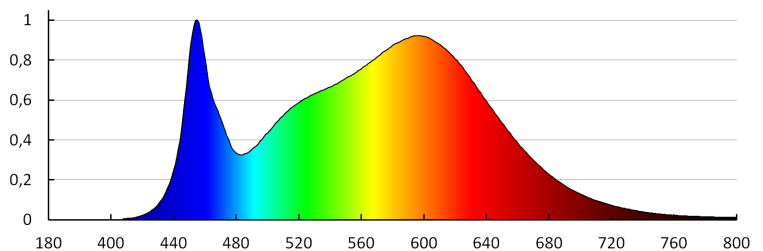

Висота споживчої упаковки [см]: 12.5

Вага коробки [кг]: 6.2898

Ширина коробки [см]: 22

Висота коробки [см]: 28

Довжина коробки [см]: 32

Обсяг коробки [м³]: 0.019712

ДОДАТКОВІ ВІДОМОСТІ:

- 5 років Гарантії на умовах гарантійної заяви, доступної на веб-сайті