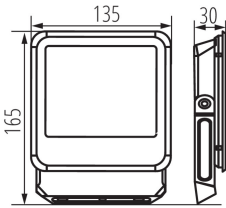

Фотометрія: результати, отримані при тестуванні конкретного екземпляра.

UK

iQ^{LED}

Kanlux

33881 IQ-LED FL-20W-NW

Прожектор заливаючого світла LED

Тип провoda: H05RN-F

Довжина провoda (м): 0.3

Висота споживчої упаковки [см]: 17.5

Вага коробки [кг]: 7.76

Ширина коробки [см]: 32.5

Висота коробки [см]: 21

Довжина коробки [см]: 38.5

Обсяг коробки [м³]: 0.026276

ДОДАТКОВІ ВІДОМОСТІ:

- 5 років Гарантії на умовах гарантійної заяви, доступної на веб-сайті