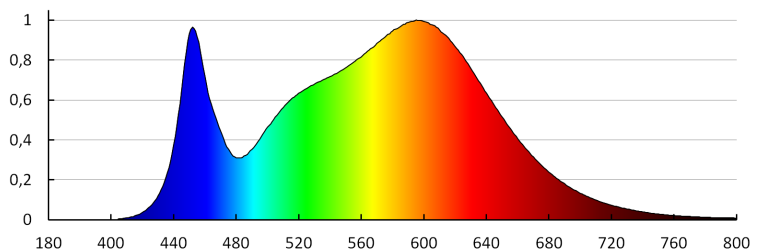

Висота споживчої упаковки [см]: 17.5

Вага коробки [кг]: 7.76

Ширина коробки [см]: 32.5

Висота коробки [см]: 21

Довжина коробки [см]: 38.5

Обсяг коробки [м³]: 0.026276

ДОДАТКОВІ ВІДОМОСТІ:

- 5 років Гарантії на умовах гарантійної заяви, доступної на веб-сайті