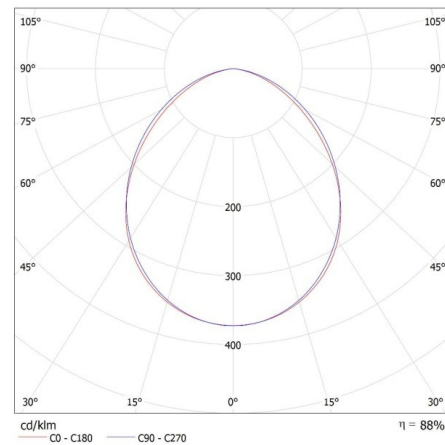

iQ LED

Kanlux

33881 IQ-LED FL-20W-NW

Прожектор заливаючого світла LED

KANLUX S.A. (kat 33881) IQ-LED FL-20W-NW / LDC (Polar)

АКСЕСУАРИ

33889

IQ-LED FL QC I 3x1MM2

Hermetic quick connector for easy, quick and safe connection of the connecting cable and the floodlight, IQ-LED FL QC I 3x1MM2 (33889)

Date of issue: 31.01.2024, 10:32

Ми залишаємо за собою право на внесення технічних змін. Дані, що містяться в цьому матеріалі, не мають юридично обов'язкової сили.

Фотометрія: результати, отримані при тестуванні конкретного екземпляра.

UK