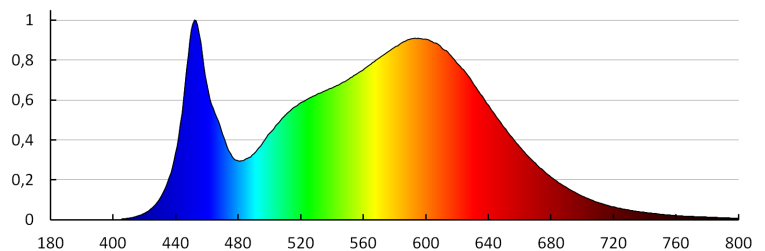

ДОДАТКОВІ ВІДОМОСТІ:

- 5 років Гарантії на умовах гарантійної заяви, доступної на веб-сайті

Date of issue: 31.01.2024, 10:36

Ми залишаємо за собою право на внесення технічних змін. Дані, що містяться в цьому матеріалі, не мають юридично обов'язкової сили.

Фотометрія: результати, отримані при тестуванні конкретного екземпляра.

UK