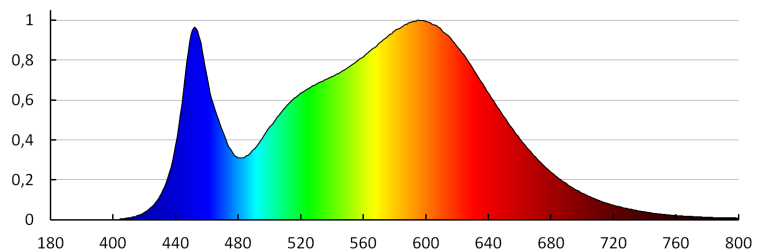

Висота споживчої упаковки [см]: 25

Вага коробки [кг]: 7.16

Ширина коробки [см]: 22

Висота коробки [см]: 29

Довжина коробки [см]: 38.5

Обсяг коробки [м³]: 0.024563

ДОДАТКОВІ ВІДОМОСТІ:

- 5 років Гарантії на умовах гарантійної заяви, доступної на веб-сайті