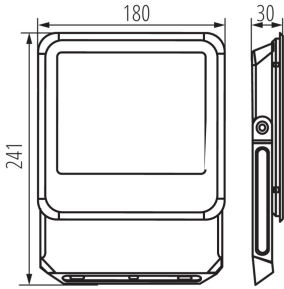

Фотометрія: результати, отримані при тестуванні конкретного екземпляра.

UK

iQ-LED

Kanlux

33883 IQ-LED FL-50W-NW

Прожектор заливаючого світла LED

Тип провoda: H05RN-F

Довжина провodu (м): 0.3

Висота споживчої упаковки [см]: 25

Вага коробки [кг]: 7.16

Ширина коробки [см]: 22

Висота коробки [см]: 29

Довжина коробки [см]: 38.5

Обсяг коробки [м³]: 0.024563

ДОДАТКОВІ ВІДОМОСТІ:

- 5 років Гарантії на умовах гарантійної заяви, доступної на веб-сайті