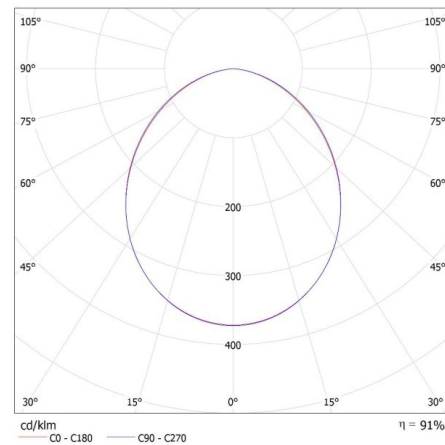

iQ LED

Kanlux

33883 IQ-LED FL-50W-NW

Прожектор заливаючого світла LED

KANLUX S.A. (kat 33883) IQ-LED FL-50W-NW / LDC (Polar)

АКСЕСУАРИ

33889

IQ-LED FL QC I 3x1MM2

Hermetic quick connector for easy, quick and safe connection of the connecting cable and the floodlight, IQ-LED FL QC I 3x1MM2 (33889)

Date of issue: 31.01.2024, 10:40

Ми залишаємо за собою право на внесення технічних змін. Дані, що містяться в цьому матеріалі, не мають юридично обов'язкової сили.

Фотометрія: результати, отримані при тестуванні конкретного екземпляра.

UK