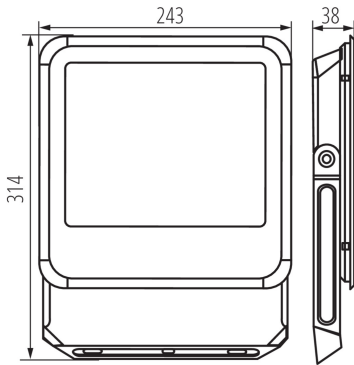

Фотометрія: результати, отримані при тестуванні конкретного екземпляра.

UK

iQ-LED

Kanlux

33884 IQ-LED FL-90W-NW

Прожектор заливаючого світла LED

Тип провoda: H05RN-F

Довжина провoda (м): 0.3

Висота споживчої упаковки [см]: 32

Вага коробки [кг]: 7.25

Ширина коробки [см]: 24

Висота коробки [см]: 37

Довжина коробки [см]: 30

Обсяг коробки [м³]: 0.02664

ДОДАТКОВІ ВІДОМОСТІ:

- 5 років Гарантії на умовах гарантійної заяви, доступної на веб-сайті