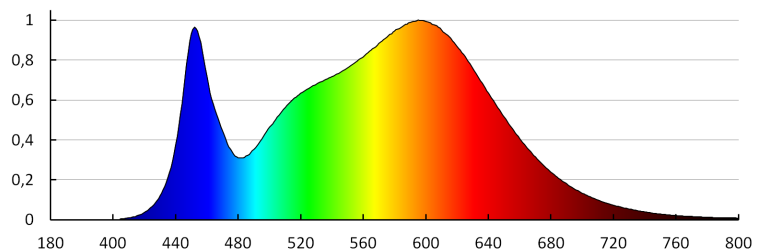

Висота споживчої упаковки [см]: 32

Вага коробки [кг]: 7.25

Ширина коробки [см]: 24

Висота коробки [см]: 37

Довжина коробки [см]: 30

Обсяг коробки [м³]: 0.02664

ДОДАТКОВІ ВІДОМОСТІ:

- 5 років Гарантії на умовах гарантійної заяви, доступної на веб-сайті