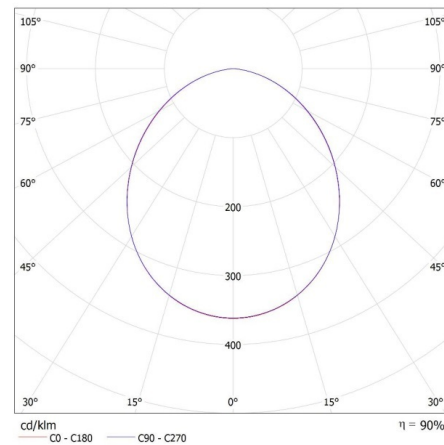

iQ LED

Kanlux

33884 IQ-LED FL-90W-NW

Прожектор заливаючого світла LED

KANLUX S.A. (kat 33884) IQ-LED FL-90W-NW / LDC (Polar)

АКСЕСУАРИ

33889

IQ-LED FL QC I 3x1MM2

Hermetic quick connector for easy, quick and safe connection of the connecting cable and the floodlight, IQ-LED FL QC I 3x1MM2 (33889)

Date of issue: 31.01.2024, 10:44

Ми залишаємо за собою право на внесення технічних змін. Дані, що містяться в цьому матеріалі, не мають юридично обов'язкової сили.

Фотометрія: результати, отримані при тестуванні конкретного екземпляра.

UK