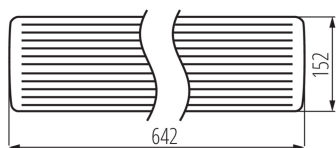

### ЗАГАЛЬНІ ДАНІ:

Колір: білий

Місце монтажу: для установки на стелі

Місце використання: всередині і зовні

Мінімальна відстань від освітленого об'єкта: 0,5m

Живлення світлодіодних люмінесцентних ламп T8:  
однобічний

Довжина (мм): 642

Ширина (мм): 152

Висота (мм): 57