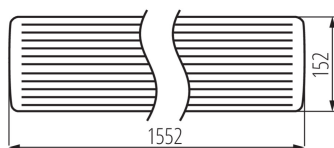

33896 MEBA 4LED 150 IP54 PC

лінійний світлодіодний світильник

5905339338969

ЗАГАЛЬНІ ДАНІ:

Колір: білий

Місце монтажу: для установки на стелі

Місце використання: всередині і зовні

Мінімальна відстань від освітленого об'єкта: 0,5m

Живлення світлодіодних люмінесцентних ламп T8:
однобічний

Довжина (мм): 1552

Ширина (мм): 152

Висота (мм): 57

ТЕХНІЧНІ ХАРАКТЕРИСТИКИ:

Номинальна напруга (В): 220-240 AC

Номинальна частота (Гц): 50

Потужність максимальна (Вт): 2 x max 24

Матеріал корпусу: сталь

Тип з'єднання: клемник самозатискний

Діапазон перетинів застосовуваних кабелів [мм²]: 0,75-2

Ступінь IP: 54

ДАНІ ЛОГІСТИКИ:

Одиниця виміру: штука

Як упаковано: 6

Кількість штук в проміжній упаковці: 1

Ширина коробки [см]: 20

Висота коробки [см]: 33

Довжина коробки [см]: 158

Обсяг коробки [м³]: 0.10428

33896 MEBA 4LED 150 IP54 PC

лінійний світлодіодний світильник

ДОДАТКОВІ ВІДОМОСТІ:

- 5 років Гарантії на умовах гарантійної заяви, доступної на веб-сайті
-