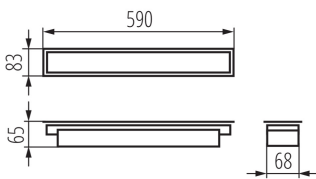

лінійний світлодіодний світильник

5905339339409

ЗАГАЛЬНІ ДАНІ:

Колір: білий

Місце монтажу: для вбудовування в стелю

Місце використання: всередині

Мінімальна відстань від освітленого об'єкта: 0,5m

Можливість співпраці з притемнювачем: ні

Напрямок освітлення світильника: низ

Довжина (мм): 590

Ширина (мм): 83

Висота (мм): 65

Зінтегроване люмінесцентне джерело світла : так

ТЕХНІЧНІ ХАРАКТЕРИСТИКИ:

Номинальна напруга (В): 220-240 AC

Номинальна частота (Гц): 50

Потужність максимальна (Вт): 10

Клас захисту від ураження електричним струмом : I

Матеріал плафону: пластмаса

Тип діода: LED SMD

Світловий потік (лм): 1200

Колір лампи: біла

Корельована колірна температура [K]: 4000

Граматура [г]: 1110

Довжина споживчої упаковки [см]: 75

Ширина споживчої упаковки [см]: 11

Висота споживчої упаковки [см]: 7

Вага коробки [кг]: 1.11

Ширина коробки [см]: 11

Висота коробки [см]: 7

Довжина коробки [см]: 75