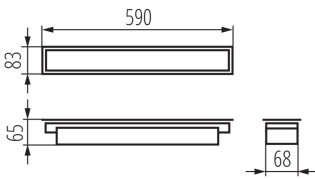

лінійний світлодіодний світильник

5905339339430

ЗАГАЛЬНІ ДАНІ:

Колір: білий

Місце монтажу: для вбудовування в стелю

Місце використання: всередині

Мінімальна відстань від освітленого об'єкта: 0,5m

Можливість співпраці з притемнювачем: ні

Напрямок освітлення світильника: низ

Довжина (мм): 590

Ширина (мм): 83

Висота (мм): 65

Зінтегроване люмінесцентне джерело світла : так

ТЕХНІЧНІ ХАРАКТЕРИСТИКИ:

Номинальна напруга (В): 220-240 AC

Номинальна частота (Гц): 50

Кут освітлення ($^{\circ}$): X75/Y90

Світлова ефективність лампи (лм/Вт): 108

Діапазон температури оточення, впливу якої може піддаватися продукт ($^{\circ}\text{C}$): $5 \div 25$

тип абажуру: мікропризматичний

Граматура [г]: 1150

Довжина споживчої упаковки [см]: 75

Ширина споживчої упаковки [см]: 11

Висота споживчої упаковки [см]: 7

Вага коробки [кг]: 1.15

Ширина коробки [см]: 11

Висота коробки [см]: 7

Довжина коробки [см]: 75