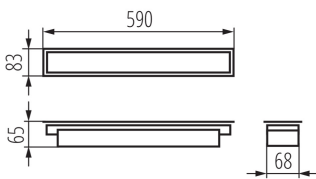

### ЗАГАЛЬНІ ДАНІ:

Колір: чорний

Місце монтажу: для вбудовування в стелю

Місце використання: всередині

Мінімальна відстань від освітленого об'єкта: 0,5m

Можливість співпраці з притемнювачем: ні

Напрямок освітлення світильника: низ

Довжина (мм): 590

Ширина (мм): 83

Висота (мм): 65

Зінтегроване люмінесцентне джерело світла : так

Довжина споживчої упаковки [см]: 75

Ширина споживчої упаковки [см]: 11

Висота споживчої упаковки [см]: 7

Вага коробки [кг]: 1.11

Ширина коробки [см]: 11

Висота коробки [см]: 7

Довжина коробки [см]: 75

Обсяг коробки [м<sup>3</sup>]: 0.005775