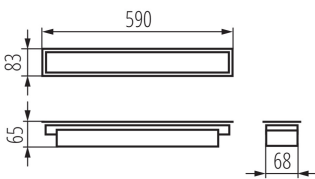

лінійний світлодіодний світильник

5905339339515

ЗАГАЛЬНІ ДАНІ:

Колір: чорний

Місце монтажу: для вбудовування в стелю

Місце використання: всередині

Мінімальна відстань від освітленого об'єкта: 0,5m

Можливість співпраці з притемнювачем: ні

Напрямок освітлення світильника: низ

Довжина (мм): 590

Ширина (мм): 83

Висота (мм): 65

Зінтегроване люмінесцентне джерело світла : так

ТЕХНІЧНІ ХАРАКТЕРИСТИКИ:

Номинальна напруга (В): 220-240 AC

Номинальна частота (Гц): 50

Кут освітлення ($^{\circ}$): X85/Y95

Світлова ефективність лампи (лм/Вт): 118

Діапазон температури оточення, впливу якої може піддаватися продукт ($^{\circ}\text{C}$): $5 \div 25$

тип абажуру: матовий

Матеріал корпусу: сталь

Ширина споживчої упаковки [см]: 11

Висота споживчої упаковки [см]: 7

Вага коробки [кг]: 1.15

Ширина коробки [см]: 11

Висота коробки [см]: 7

Довжина коробки [см]: 75

Обсяг коробки [м³]: 0.005775

ДОДАТКОВІ ВІДОМОСТІ: