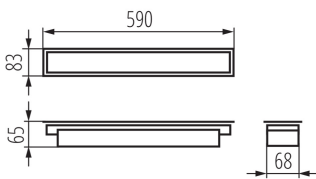

лінійний світлодіодний світильник

5905339339546

ЗАГАЛЬНІ ДАНІ:

Колір: чорний

Місце монтажу: для вбудовування в стелю

Місце використання: всередині

Мінімальна відстань від освітленого об'єкта: 0,5m

Можливість співпраці з притемнювачем: ні

Напрямок освітлення світильника: низ

Довжина (мм): 590

Ширина (мм): 83

Висота (мм): 65

Зінтегроване люмінесцентне джерело світла : так

ТЕХНІЧНІ ХАРАКТЕРИСТИКИ:

Номинальна напруга (В): 220-240 AC

Номинальна частота (Гц): 50

Кут освітлення ($^\circ$): X75/Y90

Світлова ефективність лампи (лм/Вт): 105

Діапазон температури оточення, впливу якої може піддаватися продукт ($^\circ\text{C}$): $5 \div 25$

тип абажуру: мікропризматичний

Довжина споживчої упаковки [см]: 75

Ширина споживчої упаковки [см]: 11

Висота споживчої упаковки [см]: 7

Вага коробки [кг]: 1.11

Ширина коробки [см]: 11

Висота коробки [см]: 7

Довжина коробки [см]: 75

Обсяг коробки [м³]: 0.005775