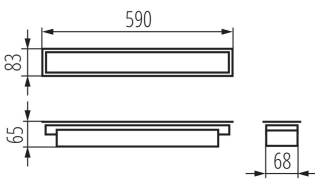

лінійний світлодіодний світильник

5905339339607

ЗАГАЛЬНІ ДАНІ:

Колір: срібний

Місце монтажу: для вбудовування в стелю

Місце використання: всередині

Мінімальна відстань від освітленого об'єкта: 0,5m

Можливість співпраці з притемнювачем: ні

Напрямок освітлення світильника: низ

Довжина (мм): 590

Ширина (мм): 83

Висота (мм): 65

Зінтегроване люмінесцентне джерело світла : так

ТЕХНІЧНІ ХАРАКТЕРИСТИКИ:

Номинальна напруга (В): 220-240 AC

Номинальна частота (Гц): 50

Кут освітлення ($^{\circ}$): X85/Y95

Світлова ефективність лампи (лм/Вт): 130

Діапазон температури оточення, впливу якої може піддаватися продукт ($^{\circ}$ C): $5 \div 25$

тип абажуру: матовий

Матеріал корпусу: сталь

Ширина споживчої упаковки [см]: 11

Висота споживчої упаковки [см]: 7

Вага коробки [кг]: 1.11

Ширина коробки [см]: 11

Висота коробки [см]: 7

Довжина коробки [см]: 75

Обсяг коробки [м³]: 0.005775

ДОДАТКОВІ ВІДОМОСТІ: