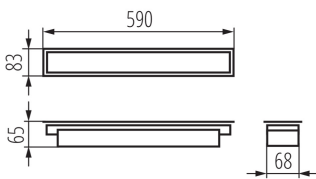

лінійний світлодіодний світильник

5905339339621

ЗАГАЛЬНІ ДАНІ:

Колір: срібний

Місце монтажу: для вбудовування в стелю

Місце використання: всередині

Мінімальна відстань від освітленого об'єкта: 0,5m

Можливість співпраці з притемнювачем: ні

Напрямок освітлення світильника: низ

Довжина (мм): 590

Ширина (мм): 83

Висота (мм): 65

Зінтегроване люмінесцентне джерело світла : так

ТЕХНІЧНІ ХАРАКТЕРИСТИКИ:

Номинальна напруга (В): 220-240 AC

Номинальна частота (Гц): 50

Кут освітлення ($^{\circ}$): X85/Y95

Світлова ефективність лампи (лм/Вт): 115

Діапазон температури оточення, впливу якої може піддаватися продукт ($^{\circ}\text{C}$): $5 \div 25$

тип абажуру: матовий

Матеріал корпусу: сталь

Ширина споживчої упаковки [см]: 11

Висота споживчої упаковки [см]: 7

Вага коробки [кг]: 1.11

Ширина коробки [см]: 11

Висота коробки [см]: 7

Довжина коробки [см]: 75

Обсяг коробки [м³]: 0.005775

ДОДАТКОВІ ВІДОМОСТІ: