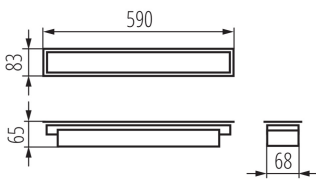

лінійний світлодіодний світильник

5905339339669

ЗАГАЛЬНІ ДАНІ:

Колір: срібний

Місце монтажу: для вбудовування в стелю

Місце використання: всередині

Мінімальна відстань від освітленого об'єкта: 0,5m

Можливість співпраці з притемнювачем: ні

Напрямок освітлення світильника: низ

Довжина (мм): 590

Ширина (мм): 83

Висота (мм): 65

Зінтегроване люмінесцентне джерело світла : так

ТЕХНІЧНІ ХАРАКТЕРИСТИКИ:

Номинальна напруга (В): 220-240 AC

Номинальна частота (Гц): 50

Кут освітлення ($^\circ$): X75/Y90

Світлова ефективність лампи (лм/Вт): 105

Діапазон температури оточення, впливу якої може піддаватися продукт ($^\circ\text{C}$): $5 \div 25$

тип абажуру: мікропризматичний

Граматура [г]: 1110

Довжина споживчої упаковки [см]: 75

Ширина споживчої упаковки [см]: 11

Висота споживчої упаковки [см]: 7

Вага коробки [кг]: 1.11

Ширина коробки [см]: 11

Висота коробки [см]: 7

Довжина коробки [см]: 75