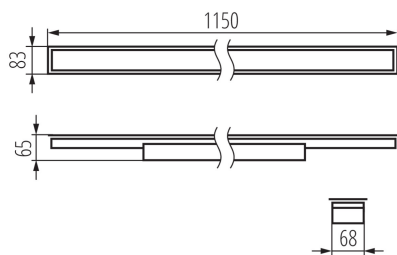

5905339340092

ЗАГАЛЬНІ ДАНІ:

Колір: білий

Місце монтажу: для вбудовування в стелю

Місце використання: всередині

Мінімальна відстань від освітленого об'єкта: 0,5m

Можливість співпраці з притемнювачем: ні

Напрямок освітлення світильника: низ

Довжина (мм): 1150

Ширина (мм): 83

Висота (мм): 65

Зінтегроване люмінесцентне джерело світла : так

ТЕХНІЧНІ ХАРАКТЕРИСТИКИ:

Номинальна напруга (В): 220-240 AC

Номинальна частота (Гц): 50

Потужність максимальна (Вт): 40

Клас захисту від ураження електричним струмом : I

Матеріал плафону: пластмаса

Тип діода: LED SMD

Світловий потік (лм): 5050

Колір лампи: біла

Корельована колірна температура [K]: 4000

Послідовність кольору в еліпсах МакАдама : ≤ 3

Індекс кольоропередачі: 80

Тривалість роботи (год): 50000

Коефіцієнт утримання світлового потоку в кінці номінального періоду тривалості роботи: L90B10

Кількість циклів ввімкнуті/вимкнуті: ≥ 30000

Кут освітлення ($^{\circ}$): X85/Y95

Світлова ефективність лампи (лм/Вт): 126

Діапазон температури оточення, впливу якої може піддаватися продукт ($^{\circ}$ C): $5 \div 25$

тип абажуру: матовий

Матеріал корпусу: сталь

Тип з'єднання: клемник самозатискний

Діапазон перетинів застосовуваних кабелів [мм²]: $1,5 \div 2,5$

Тривалість нагріву лампи (с): ≤ 1

Тривалість запалювання лампи (с): $\leq 0,5$

Ступінь IP: 20

ДАНІ ЛОГІСТИКИ:

Одиниця виміру: штука

Як упаковано: 1