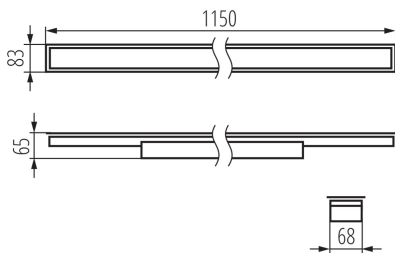

Напрямок освітлення світильника: низ

Довжина (мм): 1150

Ширина (мм): 83

Висота (мм): 65

Зінтегроване люмінесцентне джерело світла: так

Version for connection in line [initial element] LF: 34584 (PT)

Version for connection in line [central element] LM: 34728 (PT)

Кут освітлення ($^\circ$): X85/Y95

Світлова ефективність лампи (лм/Вт): 119

Діапазон температури оточення, впливу якої може

піддаватися продукт ($^\circ\text{C}$): 5÷25

тип абажуру: матовий

Матеріал корпусу: сталь

Тип з'єднання: клемник самозатискний

Діапазон перетинів застосовуваних кабелів [мм^2]: 1,5÷2,5

Тривалість нагріву лампи (с): ≤ 1

Тривалість запалювання лампи (с): $\leq 0,5$

Ступінь IP: 20

34010 AL-ML-WW-MAT-W-PT

Довжина споживчої упаковки [см]: 136

Ширина споживчої упаковки [см]: 11

Висота споживчої упаковки [см]: 7

Вага коробки [кг]: 1.945

Ширина коробки [см]: 11

Висота коробки [см]: 7

Довжина коробки [см]: 136

Обсяг коробки [м³]: 0.010472