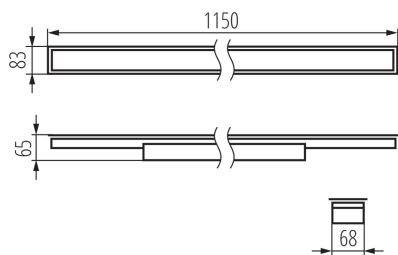

5905339340139

ЗАГАЛЬНІ ДАНІ:

Колір: білий

Місце монтажу: для вбудовування в стелю

Місце використання: всередині

Мінімальна відстань від освітленого об'єкта: 0,5m

Можливість співпраці з притемнювачем: ні

Напрямок освітлення світильника: низ

Довжина (мм): 1150

Ширина (мм): 83

Висота (мм): 65

Зінтегроване люмінесцентне джерело світла : так

ТЕХНІЧНІ ХАРАКТЕРИСТИКИ:

Номинальна напруга (В): 220-240 AC

Номинальна частота (Гц): 50

Потужність максимальна (Вт): 40

Клас захисту від ураження електричним струмом : I

Матеріал плафону: пластмаса

Тип діода: LED SMD

Світловий потік (лм): 4650

Колір лампи: біла

Корельована колірна температура [К]: 4000

Послідовність кольору в еліпсах МакАдама : ≤ 3

Індекс кольоропередачі: 80

Тривалість роботи (год): 50000

Коефіцієнт утримання світлового потоку в кінці номінального періоду тривалості роботи: L90B10

Кількість циклів ввімкнуті/вимкнуті: ≥ 30000

Кут освітлення ($^{\circ}$): X75/Y90

Світлова ефективність лампи (лм/Вт): 116

Діапазон температури оточення, впливу якої може піддаватися продукт ($^{\circ}\text{C}$): $5 \div 25$

тип абажуру: мікропризматичний

Матеріал корпусу: сталь

Тип з'єднання: клемник самозатискний

Діапазон перетинів застосовуваних кабелів [мм^2]: $1,5 \div 2,5$

Тривалість нагріву лампи (с): ≤ 1

Тривалість запалювання лампи (с): $\leq 0,5$

Ступінь IP: 20

ДАНІ ЛОГІСТИКИ:

Одиниця виміру: штука

Як упаковано: 1