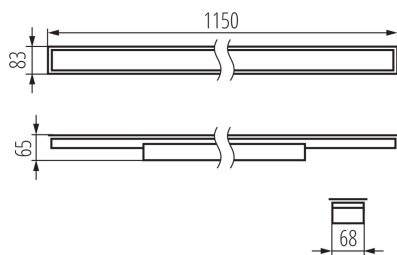

лінійний світлодіодний світильник

5905339340146

ЗАГАЛЬНІ ДАНІ:

Колір: білий

Місце монтажу: для вбудовування в стелю

Місце використання: всередині

Мінімальна відстань від освітленого об'єкта: 0,5m

Можливість співпраці з притемнювачем: ні

Напрямок освітлення світильника: низ

Довжина (мм): 1150

Ширина (мм): 83

Висота (мм): 65

Зінтегроване люмінесцентне джерело світла: так

Version for connection in line [initial element] LF: 34587 (PT)

Version for connection in line [central element] LM: 34731 (PT)

Кут освітлення ($^\circ$): X75/Y90

Світлова ефективність лампи (лм/Вт): 110

Діапазон температури оточення, впливу якої може піддаватися продукт ($^\circ\text{C}$): 5÷25

тип абажуру: мікропризматичний

Матеріал корпусу: сталь

Ширина споживчої упаковки [см]: 11

Висота споживчої упаковки [см]: 7

Вага коробки [кг]: 1.945

Ширина коробки [см]: 11

Висота коробки [см]: 7

Довжина коробки [см]: 136

Обсяг коробки [м³]: 0.010472

ДОДАТКОВІ ВІДОМОСТІ: