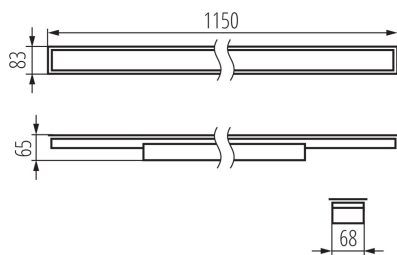

Кут освітлення ($^{\circ}$): X75/Y90

Світлова ефективність лампи (лм/Вт): 104

Діапазон температури оточення, впливу якої може піддаватися продукт ($^{\circ}\text{C}$): $5 \div 25$

тип абажуру: мікропризматичний

Матеріал корпусу: сталь

Тип з'єднання: клемник самозатискний

Діапазон перетинів застосовуваних кабелів [мм^2]: $1,5 \div 2,5$

Тривалість нагріву лампи (с): ≤ 1

Тривалість запалювання лампи (с): $\leq 0,5$

Ступінь IP: 20

ДАНІ ЛОГІСТИКИ:

Одиниця виміру: штука

Як упаковано: 1

лінійний світлодіодний світильник

Кількість штук в проміжній упаковці: 1

Кількість штук у груповій упаковці: 1

Вага нетто одиниці [г]: 1520

Граматура [г]: 1860

Довжина споживчої упаковки [см]: 136

Ширина споживчої упаковки [см]: 11

Висота споживчої упаковки [см]: 7

Вага коробки [кг]: 1.86

Ширина коробки [см]: 11

Висота коробки [см]: 7

Довжина коробки [см]: 136