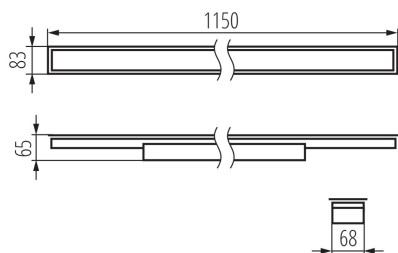

лінійний світлодіодний світильник

5905339340207

ЗАГАЛЬНІ ДАНІ:

Колір: чорний

Місце монтажу: для вбудовування в стелю

Місце використання: всередині

Мінімальна відстань від освітленого об'єкта: 0,5m

Можливість співпраці з притемнювачем: ні

Напрямок освітлення світильника: низ

Довжина (мм): 1150

Ширина (мм): 83

Висота (мм): 65

Зінтегроване люмінесцентне джерело світла: так

Version for connection in line [initial element] LF: 34576 (PT)

Version for connection in line [central element] LM: 34720 (PT)

Кут освітлення ($^\circ$): X85/Y95

Світлова ефективність лампи (лм/Вт): 130

Діапазон температури оточення, впливу якої може піддаватися продукт ($^\circ\text{C}$): 5÷25

тип абажуру: матовий

Матеріал корпусу: сталь

Ширина споживчої упаковки [см]: 11

Висота споживчої упаковки [см]: 7

Вага коробки [кг]: 1.945

Ширина коробки [см]: 11

Висота коробки [см]: 7

Довжина коробки [см]: 136

Обсяг коробки [м³]: 0.010472

ДОДАТКОВІ ВІДОМОСТІ: