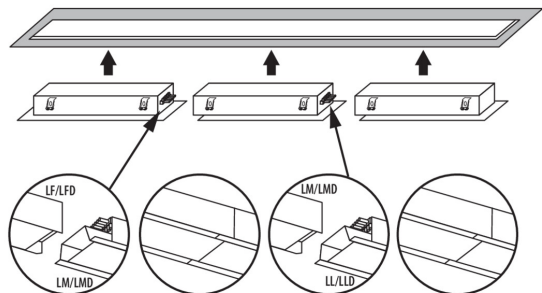

лінійний світлодіодний світильник