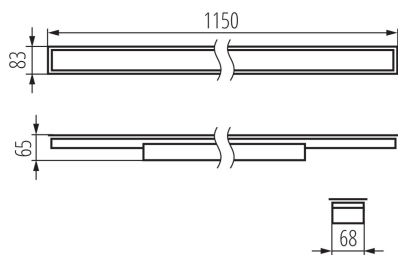

лінійний світлодіодний світильник

5905339340238

ЗАГАЛЬНІ ДАНІ:

Колір: чорний

Місце монтажу: для вбудовування в стелю

Місце використання: всередині

Мінімальна відстань від освітленого об'єкта: 0,5m

Можливість співпраці з притемнювачем: ні

Напрямок освітлення світильника: низ

Довжина (мм): 1150

Ширина (мм): 83

Висота (мм): 65

Зінтегроване люмінесцентне джерело світла : так

ТЕХНІЧНІ ХАРАКТЕРИСТИКИ:

Номинальна напруга (В): 220-240 AC

Номинальна частота (Гц): 50

Кут освітлення ($^{\circ}$): X85/Y95

Світлова ефективність лампи (лм/Вт): 113

Діапазон температури оточення, впливу якої може піддаватися продукт ($^{\circ}\text{C}$): $5 \div 25$

тип абажуру: матовий

Матеріал корпусу: сталь

Ширина споживчої упаковки [см]: 11

Висота споживчої упаковки [см]: 7

Вага коробки [кг]: 1.86

Ширина коробки [см]: 11

Висота коробки [см]: 7

Довжина коробки [см]: 136

Обсяг коробки [м³]: 0.010472

ДОДАТКОВІ ВІДОМОСТІ: