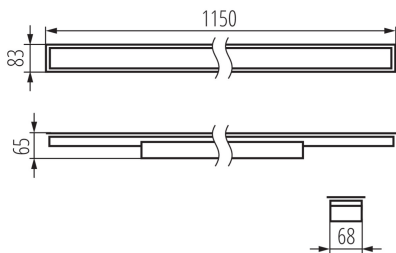

34025 AL-MH-NW-MPR-B-PT

лінійний світлодіодний світильник

5905339340252

ЗАГАЛЬНІ ДАНІ:

Колір: чорний

Місце монтажу: для вбудовування в стелю

Місце використання: всередині

Мінімальна відстань від освітленого об'єкта: 0,5m

Можливість співпраці з притемнювачем: ні

Напрямок освітлення світильника: низ

Довжина (мм): 1150

Ширина (мм): 83

Висота (мм): 65

Зінтегроване люмінесцентне джерело світла : так

ТЕХНІЧНІ ХАРАКТЕРИСТИКИ:

Номинальна напруга (В): 220-240 AC

Кут освітлення ($^{\circ}$): X75/Y90

Світлова ефективність лампи (лм/Вт): 116

Діапазон температури оточення, впливу якої може піддаватися продукт ($^{\circ}\text{C}$): $5 \div 25$

тип абажуру: мікропризматичний

Граматура [г]: 1860

Довжина споживчої упаковки [см]: 136

Ширина споживчої упаковки [см]: 11

Висота споживчої упаковки [см]: 7

Вага коробки [кг]: 1.86

Ширина коробки [см]: 11

Висота коробки [см]: 7

Довжина коробки [см]: 136