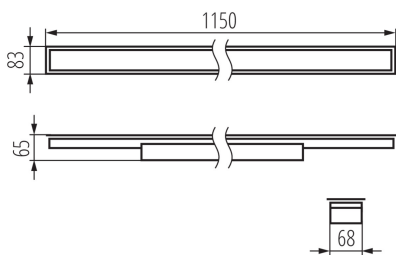

лінійний світлодіодний світильник

5905339340276

ЗАГАЛЬНІ ДАНІ:

Колір: чорний

Місце монтажу: для вбудовування в стелю

Місце використання: всередині

Мінімальна відстань від освітленого об'єкта: 0,5m

Можливість співпраці з притемнювачем: ні

Напрямок освітлення світильника: низ

Довжина (мм): 1150

Ширина (мм): 83

Висота (мм): 65

Зінтегроване люмінесцентне джерело світла : так

ТЕХНІЧНІ ХАРАКТЕРИСТИКИ:

Номинальна напруга (В): 220-240 AC

Номинальна частота (Гц): 50

Кут освітлення ($^{\circ}$): X75/Y90

Світлова ефективність лампи (лм/Вт): 104

Діапазон температури оточення, впливу якої може піддаватися продукт ($^{\circ}\text{C}$): $5 \div 25$

тип абажуру: мікропризматичний

Граматура [г]: 1860

Довжина споживчої упаковки [см]: 136

Ширина споживчої упаковки [см]: 11

Висота споживчої упаковки [см]: 7

Вага коробки [кг]: 1.86

Ширина коробки [см]: 11

Висота коробки [см]: 7

Довжина коробки [см]: 136