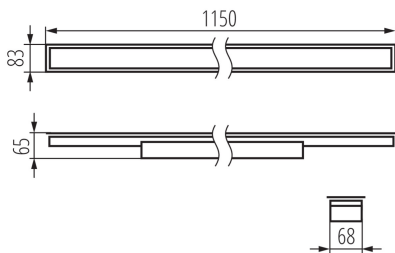

Можливість співпраці з притемнювачем: ні

Напрямок освітлення світильника: низ

Довжина (мм): 1150

Ширина (мм): 83

Висота (мм): 65

Зінтегроване люмінесцентне джерело світла : так

Version for connection in line [initial element] LF : 34577 (PT)

Version for connection in line [central element] LM : 34721 (PT)

Version for connection in line [final element] LL : 34865 (PT)

Пояснення позначень і символів : (PT) - do wbudowania w sufit

ТЕХНІЧНІ ХАРАКТЕРИСТИКИ:

Номинальна напруга (В): 220-240 AC

Номинальна частота (Гц): 50

Потужність максимальна (Вт): 25

Клас захисту від ураження електричним струмом : I

Матеріал плафону: пластмаса

Тип діода: LED SMD

Світловий потік (лм): 3250

Колір лампи: біла

Корельована колірна температура [K]: 4000

Послідовність кольору в еліпсах МакАдама : ≤ 3

Індекс кольоропередачі: 80

Тривалість роботи (год): 50000

Коефіцієнт утримання світлового потоку в кінці

номінального періоду тривалості роботи: L90B10

Кількість циклів ввімкнати/вимкнати: ≥ 30000

Кут освітлення (°): X85/Y95

Світлова ефективність лампи (лм/Вт): 130

Діапазон температури оточення, впливу якої може

піддаватися продукт (°C): 5÷25

тип абажуру: матовий

Матеріал корпусу: сталь

Тип з'єднання: клемник самозатискний

Діапазон перетинів застосовуваних кабелів [мм²]: 1,5÷2,5

Тривалість нагріву лампи (с): ≤ 1

Тривалість запалювання лампи (с): $\leq 0,5$

Ступінь IP: 20