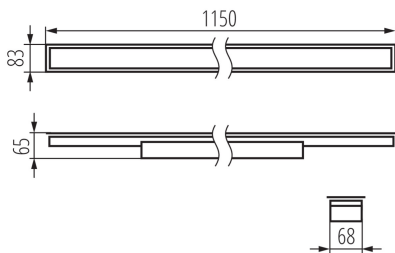

Кут освітлення ($^{\circ}$): X75/Y90

Світлова ефективність лампи (лм/Вт): 116

Діапазон температури оточення, впливу якої може піддаватися продукт ($^{\circ}\text{C}$): $5 \div 25$

тип абажуру: мікропризматичний

Матеріал корпусу: сталь

Тип з'єднання: клемник самозатискний

Діапазон перетинів застосовуваних кабелів [мм^2]: $1,5 \div 2,5$

Тривалість нагріву лампи (с): ≤ 1

Тривалість запалювання лампи (с): $\leq 0,5$

Ступінь IP: 20

ДАНІ ЛОГІСТИКИ:

Одиниця виміру: штука

Як упаковано: 1

лінійний світлодіодний світильник

Кількість штук в проміжній упаковці: 1

Кількість штук у груповій упаковці: 1

Вага нетто одиниці [г]: 1520

Граматура [г]: 1860

Довжина споживчої упаковки [см]: 136

Ширина споживчої упаковки [см]: 11

Висота споживчої упаковки [см]: 7

Вага коробки [кг]: 1.86

Ширина коробки [см]: 11

Висота коробки [см]: 7

Довжина коробки [см]: 136