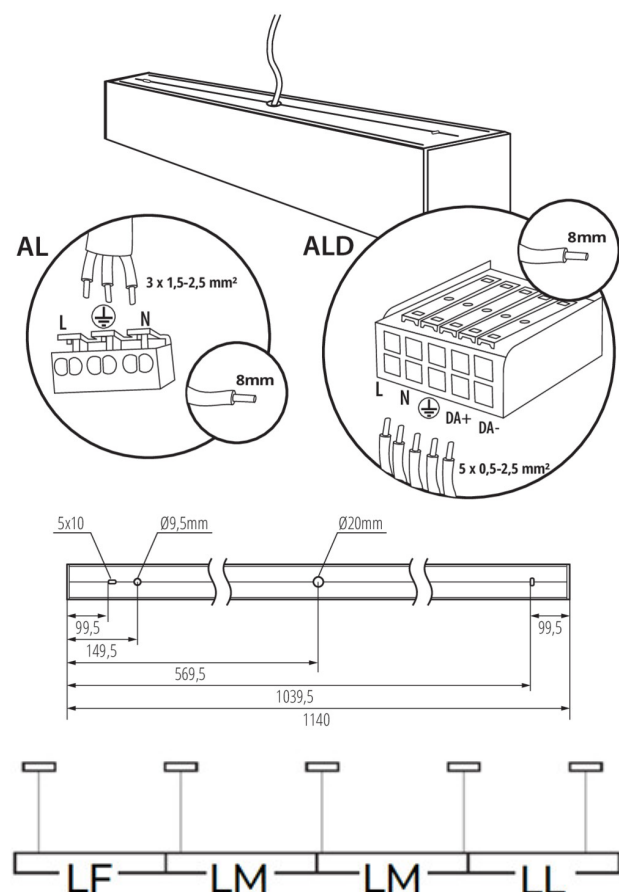

34044 AL-MM-NW-MAT-W-NT

лінійний світлодіодний світильник