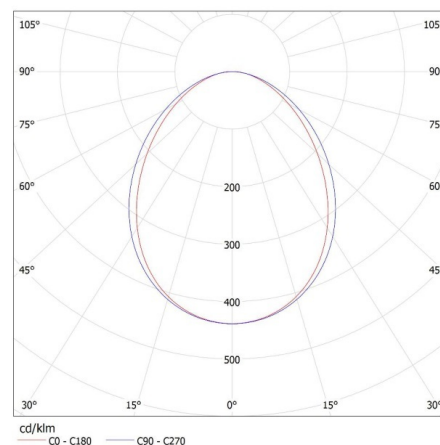

ДОДАТКОВІ ВІДОМОСТІ:

- 5 років Гарантії на умовах гарантійної заяви, доступної на веб-сайті

KANLUX S.A. (kat 34044) AL-MM-NW-MAT-W-NT / LDC (Polar)