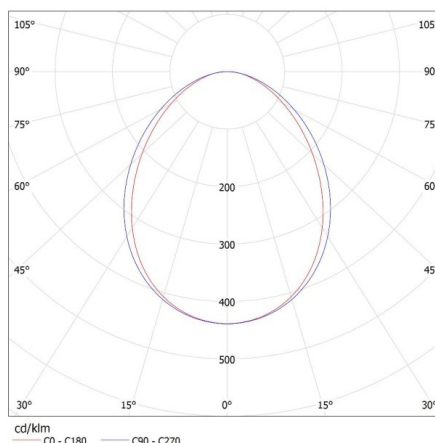

ДОДАТКОВІ ВІДОМОСТІ:

- 5 років Гарантії на умовах гарантійної заяви, доступної на веб-сайті

KANLUX S.A. (kat 34050) AL-MM-NW-MAT-B-NT / LDC (Polar)