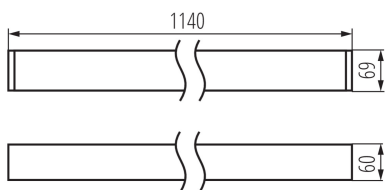

лінійний світлодіодний світильник

5905339340504

ЗАГАЛЬНІ ДАНІ:

Колір: чорний

Місце монтажу: для установки на стелі

Місце використання: всередині

Мінімальна відстань від освітленого об'єкта: 0,5m

Можливість співпраці з притемнювачем: ні

Напрямок освітлення світильника: низ

Довжина (мм): 1140

Ширина (мм): 60

Висота (мм): 69

Зінтегроване люмінесцентне джерело світла : так

Version for connection in line [initial element] LF : 34540

Version for connection in line [central element] LM : 34684

Version for connection in line [final element] LL : 34828

Wersja do łączenia w linie [kształtka] LTX1 : 35030

Wersja do łączenia w linie [kształtka] LTX1C : 35054

Wersja do łączenia w linie [kształtka] LTX2C : 35078

Wersja do łączenia w linie [kształtka] LTX1E : 35192

Wersja do łączenia w linie [kształtka] L : 35016

Wersja do łączenia w linie [kształtka] T : 35013

Wersja do łączenia w linie [kształtka] X : 35010

ТЕХНІЧНІ ХАРАКТЕРИСТИКИ: