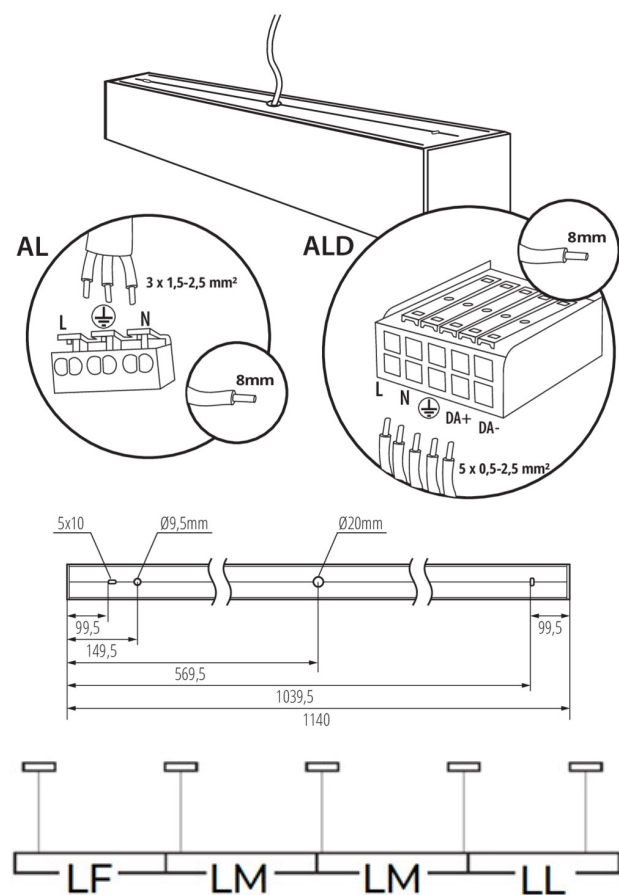

34050 AL-MM-NW-MAT-B-NT

лінійний світлодіодний світильник