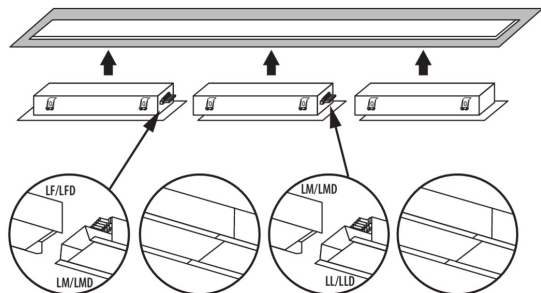

34065 AL-MM-WW-MPR-W-PT

лінійний світлодіодний світильник