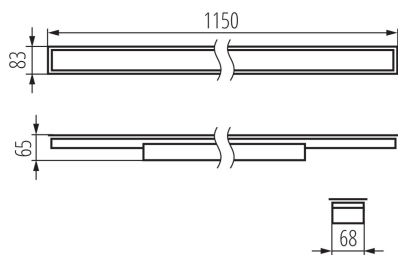

лінійний світлодіодний світильник

5905339340689

ЗАГАЛЬНІ ДАНІ:

Колір: чорний

Місце монтажу: для вбудовування в стелю

Місце використання: всередині

Мінімальна відстань від освітленого об'єкта: 0,5m

Можливість співпраці з притемнювачем: ні

Напрямок освітлення світильника: низ

Довжина (мм): 1150

Ширина (мм): 83

Висота (мм): 65

Зінтегроване люмінесцентне джерело світла: так

Version for connection in line [initial element] LF: 34588 (PT)

Version for connection in line [central element] LM: 34732 (PT)

Кут освітлення ($^\circ$): X85/Y95

Світлова ефективність лампи (лм/Вт): 134

Діапазон температури оточення, впливу якої може піддаватися продукт ($^\circ\text{C}$): 5÷25

тип абажуру: матовий

Матеріал корпусу: сталь

Ширина споживчої упаковки [см]: 11

Висота споживчої упаковки [см]: 7

Вага коробки [кг]: 1.8

Ширина коробки [см]: 11

Висота коробки [см]: 7

Довжина коробки [см]: 136

Обсяг коробки [м³]: 0.010472

ДОДАТКОВІ ВІДОМОСТІ: