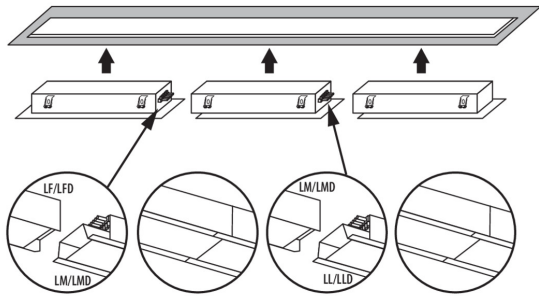

34074 AL-MM-NW-MAT-S-PT

лінійний світлодіодний світильник