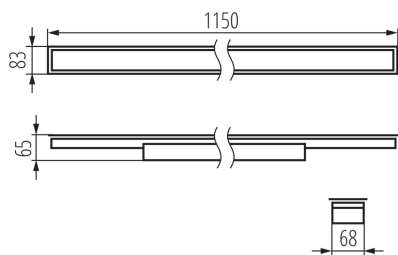

лінійний світлодіодний світильник

5905339340740

ЗАГАЛЬНІ ДАНІ:

Колір: срібний

Місце монтажу: для вбудовування в стелю

Місце використання: всередині

Мінімальна відстань від освітленого об'єкта: 0,5м

Можливість співпраці з притемнювачем: ні

Напрямок освітлення світильника: низ

Довжина (мм): 1150

Ширина (мм): 83

Висота (мм): 65

Зінтегроване люмінесцентне джерело світла: так

Version for connection in line [initial element] LF: 34589 (PT)

Version for connection in line [central element] LM: 34733 (PT)

Кут освітлення ($^\circ$): X85/Y95

Світлова ефективність лампи (лм/Вт): 134

Діапазон температури оточення, впливу якої може піддаватися продукт ($^\circ\text{C}$): 5÷25

тип абажуру: матовий

Матеріал корпусу: сталь

Довжина споживчої упаковки [см]: 136

Ширина споживчої упаковки [см]: 11

Висота споживчої упаковки [см]: 7

Вага коробки [кг]: 1.8

Ширина коробки [см]: 11

Висота коробки [см]: 7

Довжина коробки [см]: 136

Обсяг коробки [м³]: 0.010472